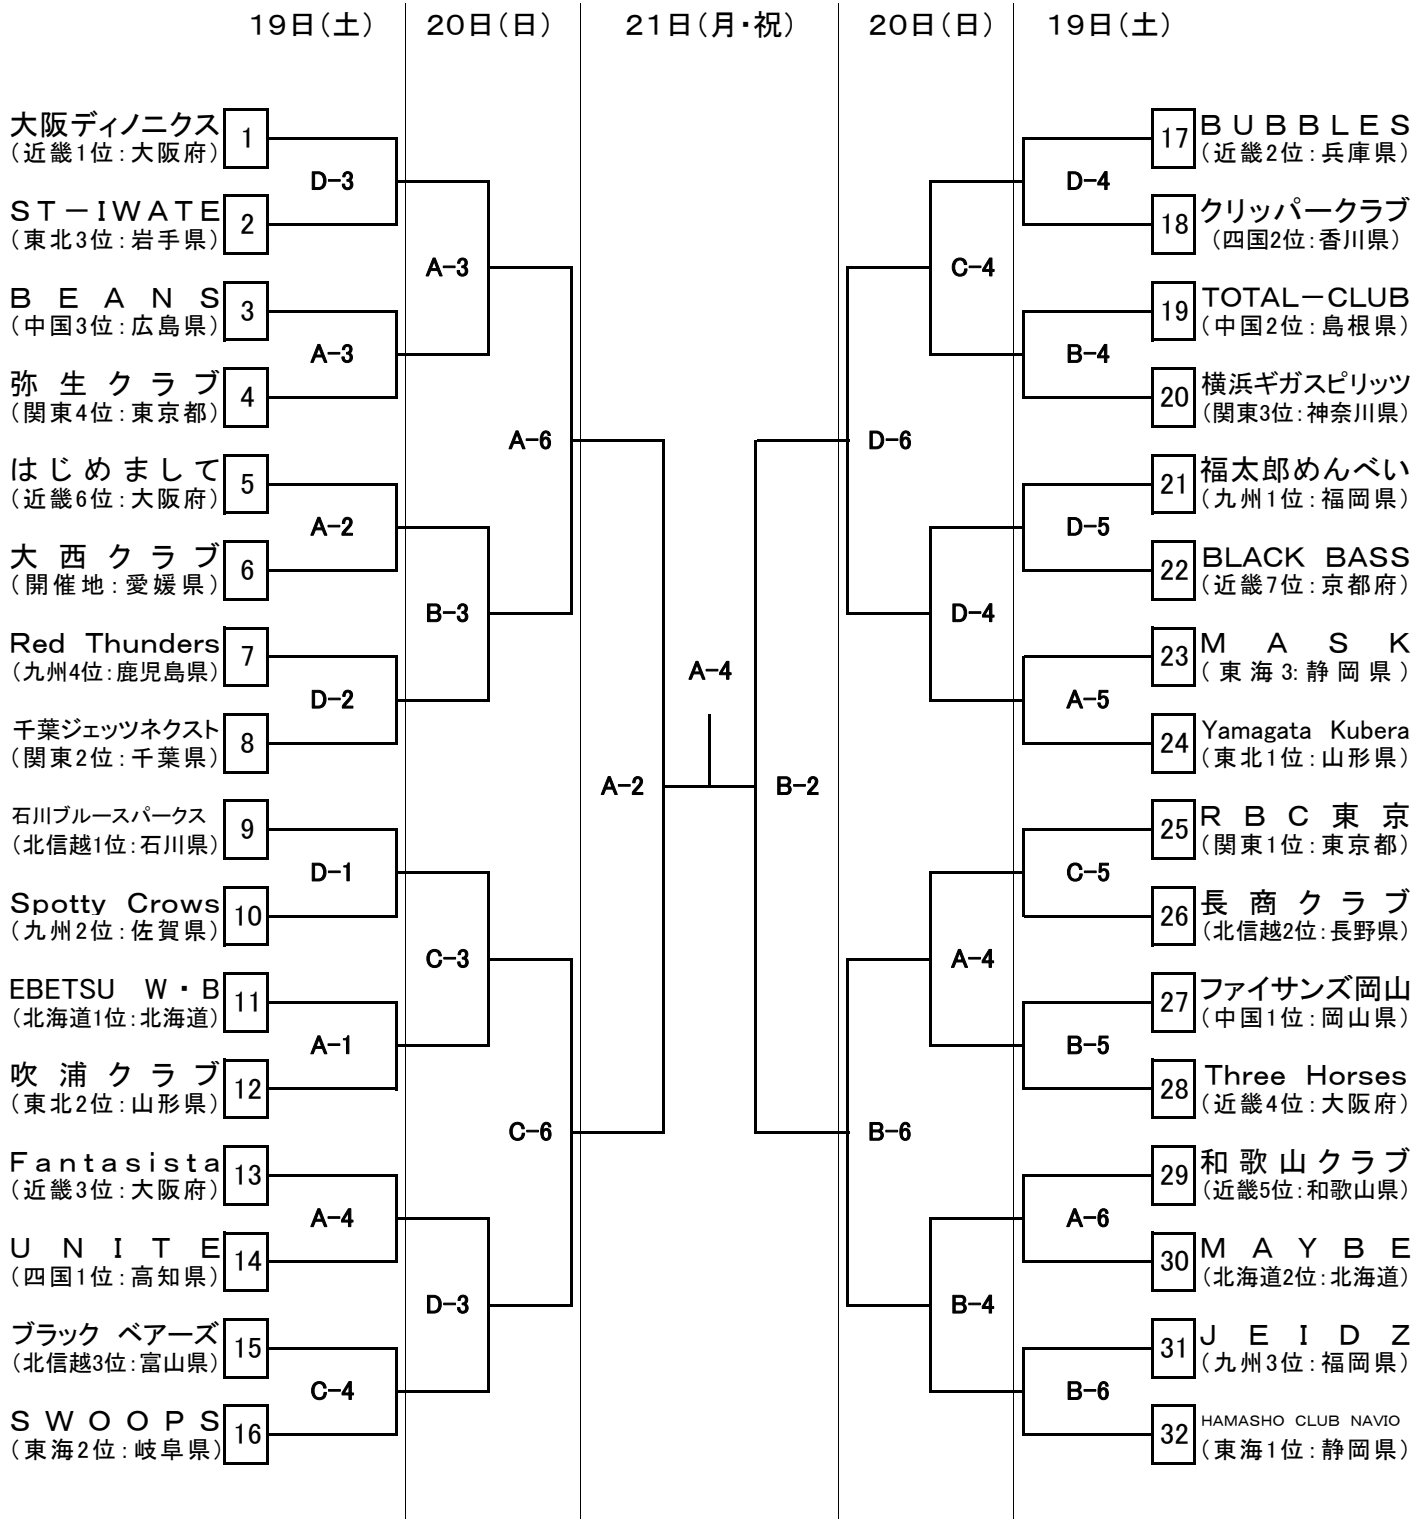

# 東日本大震災復興支援 第42回全日本クラブバスケットボール選手権大会 男子 組み合わせ表

平成28年3月

会場	今治市営中央体育館(A・B)	3月19.20.21日
	今治市菊間緑の広場公園運動場総合体育館(C・D・)	3月19.20日
	今治市大西体育館(E・F)	3月19日

	第1試合	第2試合	第3試合	第4試合	第5試合	第6試合
3月19日(土)	9:00	10:35	12:10	13:45	15:20	16:55
3月20日(日)	9:00	10:35	12:10	13:45	15:20	16:55
3月21日(月・祝)	9:00	10:50	12:40	14:30	—	—

# 東日本大震災復興支援 第42回全日本クラブバスケットボール選手権大会 女子 組み合わせ表

平28年3月  
19日(土)

20日(日)

21日(月・祝)

20日(日)

19日(土)

会場 今治市営中央体育館(A・B)  
今治市菊間緑の広場公園運動場総合体育館(C・D・)  
今治市大西体育館(E・F))

3月19.20.21日  
3月19.20日  
3月19日

	第1試合	第2試合	第3試合	第4試合	第5試合	第6試合
3月19日(土)	9:00	10:35	12:10	13:45	15:20	16:55
3月20日(日)	9:00	10:35	12:10	13:45	15:20	16:55
3月21日(月・祝)	9:00	10:50	12:40	14:30	—	—